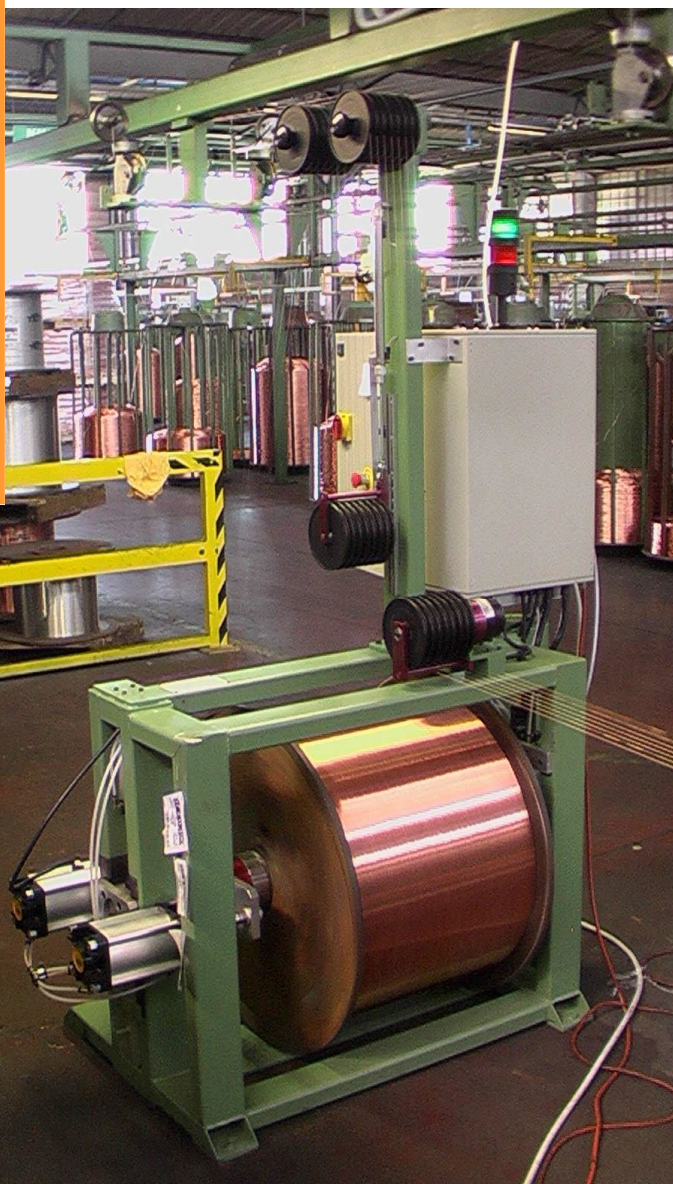

rif. 4.0800.5

ОТДАТЧИК "SV 800 CA 300" для мультижил

ПРОДУКТЫ

Мультижилы из меди

ПРИМЕНЕНИЕ

На питании линий двойной скрутки 630 и 800 для образования концентрических компактных 19-жильных проводов.

КАТУШКИ